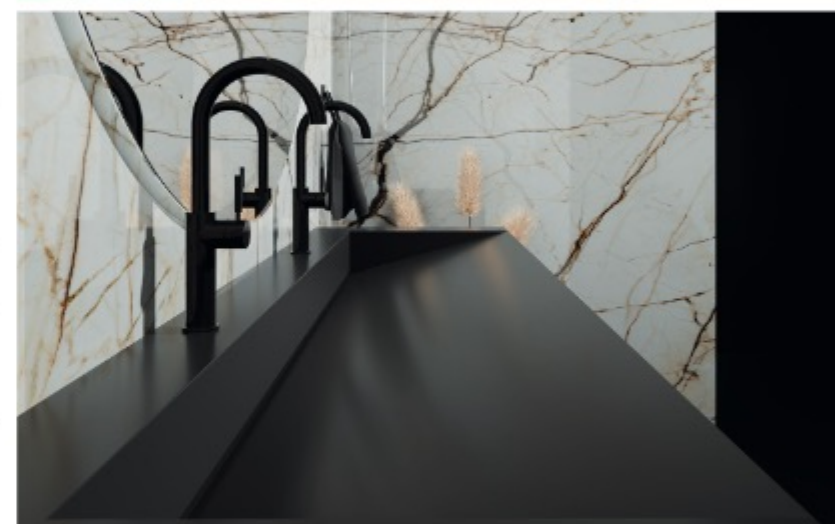

MARCUS SINGLE

Lepené umývadlo so šikmou odtokovou plochou s hĺbkou 110 mm

Veľkosť umývadla
450 x 400 x 110
š x d x h

Typ dosky		výška prednej hrany bez skrinky		výška prednej hrany so skrinkou	
		č. obj.	cena	č. obj.	cena
Basic High	800 x 500	1	E	20	4 E
Standard High	1 200 x 500	2	E	20	5 E
Premium High	1 600 x 500	3	E	20	6 E

Veľkosť umývadla
600 x 400 x 110
š x d x h

Typ dosky		výška prednej hrany bez skrinky		výška prednej hrany so skrinkou	
		č. obj.	cena	č. obj.	cena
Basic High	800 x 500	1	E	20	4 E
Standard High	1 200 x 500	2	E	20	5 E
Premium High	1 600 x 500	3	E	20	6 E

Veľkosť umývadla
1400 x 400 x 110
š x d x h

Typ dosky		výška prednej hrany bez skrinky		výška prednej hrany so skrinkou	
		č. obj.	cena	č. obj.	cena
Premium High	1 600 x 500	1	E	20	4 E

Typ skriniek sa vzťahuje na dĺžku umývadlovej dosky. Atypické rozmery umývadlovej dosky na výžiadanie. Skrinky z materiálov polyston (drážkovaný, pyramidkový) a keramika. Cena uvedená bez DPH.