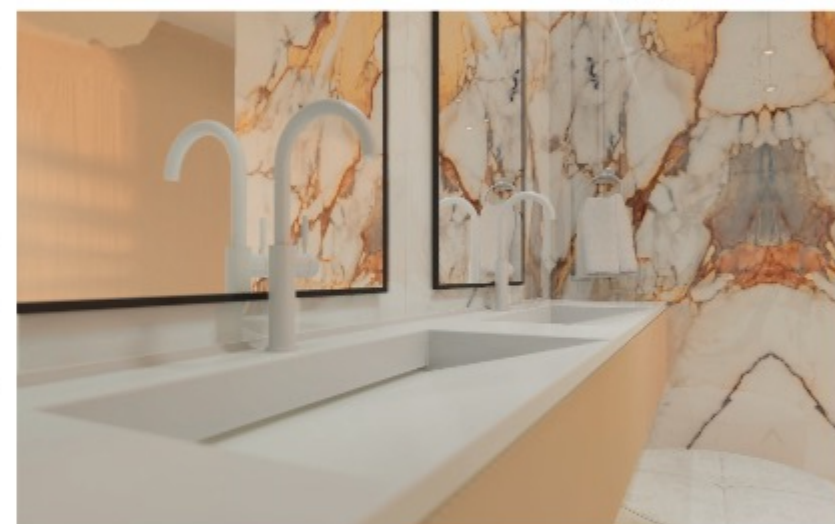

STELLA DOUBLE

Lepené umývadlo so šikmou odtokovou plochou s hĺbkou 70 mm

Veľkosť umývadla
450 x 400 x 70
š x d x h

Typ dosky		výška prednej hrany bez skrinky	č. obj.	cena	výška prednej hrany so skrinkou	č. obj.	cena
Standard High	1 200 x 500	110	1	E	20	4	E
Premium High	1 600 x 500	110	2	E	20	5	E

Veľkosť umývadla
600 x 400 x 70
š x d x h

Typ dosky		výška prednej hrany bez skrinky	č. obj.	cena	výška prednej hrany so skrinkou	č. obj.	cena
Standard High	1 200 x 500	110	1	E	20	4	E
Premium High	1 600 x 500	110	2	E	20	5	E

Typ skriniek sa vzťahuje na dĺžku umývadlovej dosky. Atypické rozmery umývadlovej dosky na výžiadanie. Skrinky z materiálov polyston (drážkovaný, pyramidkový) a keramika. Cena uvedená bez DPH.