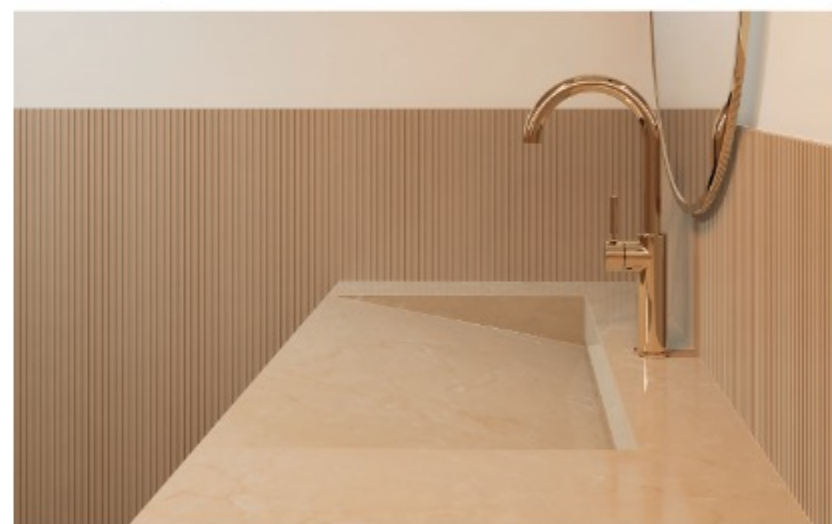

STELLA SINGLE

Lepené umývadlo so šikmou odtokovou plochou s hĺbkou 70 mm

Veľkosť umývadla
450 x 400 x 70
š x d x h

Typ dosky		výška prednej hrany bez skrinky		výška prednej hrany so skrinkou	
		č. obj.	cena	č. obj.	cena
Basic High	800 x 500	?	?	20	4 E
Standard High	1 200 x 500	?	?	20	5 E
Premium High	1 600 x 500	?	?	20	6 E

Veľkosť umývadla
600 x 400 x 70
š x d x h

Typ dosky		výška prednej hrany bez skrinky		výška prednej hrany so skrinkou	
		č. obj.	cena	č. obj.	cena
Basic High	800 x 500	110	1 E	20	4 E
Standard High	1 200 x 500	110	2 E	20	5 E
Premium High	1 600 x 500	110	3 E	20	6 E

Veľkosť umývadla
1400 x 400 x 70
š x d x h

Typ dosky		výška prednej hrany bez skrinky		výška prednej hrany so skrinkou	
		č. obj.	cena	č. obj.	cena
Premium High	1 600 x 500	110	1 E	20	4 E

Typ skriniek sa vzťahuje na dĺžku umývadlovej dosky. Atypické rozmery umývadlovej dosky na výžiadanie. Skrinky z materiálov polyston (drážkovaný, pyramidkový) a keramika. Cena uvedená bez DPH.