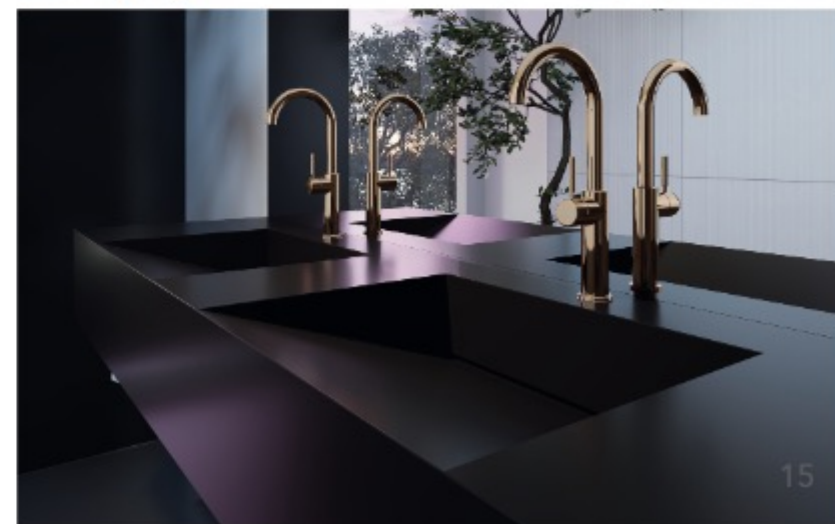

MARCUS DOUBLE

Lepené umývadlo so šikmou odtokovou plochou s hĺbkou 110 mm

Veľkosť umývadla
450 x 400 x 110
š x d x h

Typ dosky		výška prednej hrany bez skrinky		výška prednej hrany so skrinkou	
		č. obj.	cena	č. obj.	cena
Standard High	1 200 x 500	1	E	20	4 E
Premium High	1 600 x 500	2	E	20	5 E

Veľkosť umývadla
600 x 400 x 110
š x d x h

Typ dosky		výška prednej hrany bez skrinky		výška prednej hrany so skrinkou	
		č. obj.	cena	č. obj.	cena
Standard High	1 200 x 500	1	E	20	4 E
Premium High	1 600 x 500	2	E	20	5 E

Typ skriniek sa vzťahuje na dĺžku umývadlovej dosky. Atypické rozmery umývadlovej dosky na výžiadanie. Skrinky z materiálov polyston (drážkovaný, pyramidkový) a keramika. Cena uvedená bez DPH.