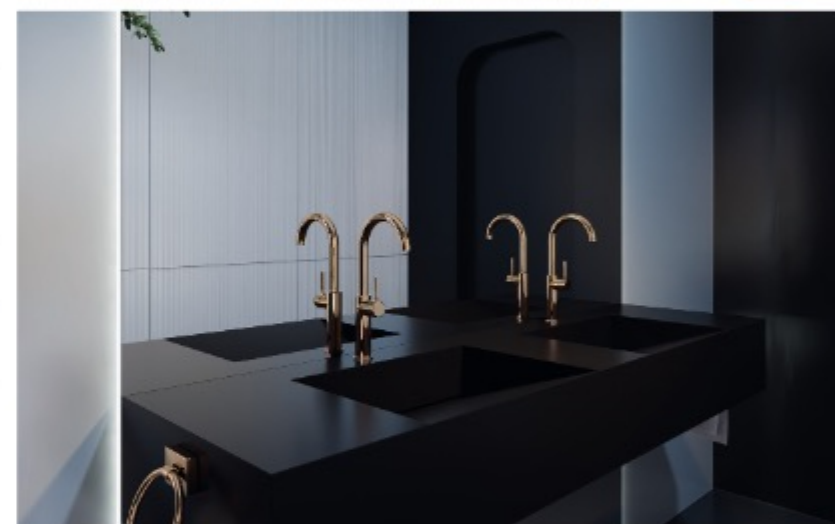

MARCUS DOUBLE

Lepené umývadlo so šikmou odtokovou plochou s hĺbkou 110 mm

Veľkosť umývadla
450 x 400 x 110
š x d x h

Typ dosky		výška prednej hrany bez skrinky		výška prednej hrany so skrinkou	
		č. obj.	cena	č. obj.	cena
Standard High	1 200 x 500	1	E	20	4 E
Premium High	1 600 x 500	2	E	20	5 E

Veľkosť umývadla
600 x 400 x 110
š x d x h

Typ dosky		výška prednej hrany bez skrinky		výška prednej hrany so skrinkou	
		č. obj.	cena	č. obj.	cena
Standard High	1 200 x 500	1	E	20	4 E
Premium High	1 600 x 500	2	E	20	5 E

Typ skriniek sa vzťahuje na dĺžku umývadlovej dosky. Atypické rozmery umývadlovej dosky na výžiadanie. Skrinky z materiálov polyston (drážkovaný, pyramidkový) a keramika. Cena uvedená bez DPH.