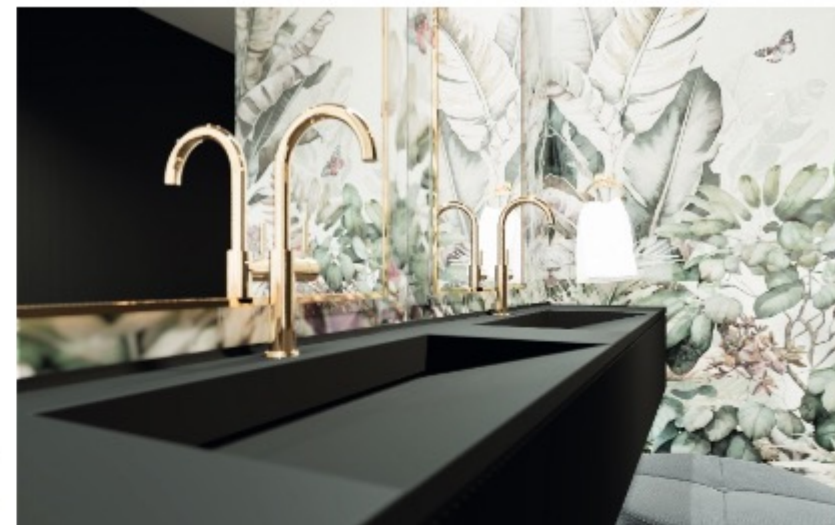

STELLA DOUBLE

Lepené umývadlo so šikmou odtokovou plochou s hĺbkou 70 mm

Veľkosť umývadla
450 x 400 x 70
š x d x h

Typ dosky		výška prednej hrany bez skrinky	č. obj.	cena	výška prednej hrany so skrinkou	č. obj.	cena
Standard High	1 200 x 500	110	1	E	20	4	E
Premium High	1 600 x 500	110	2	E	20	5	E

Veľkosť umývadla
600 x 400 x 70
š x d x h

Typ dosky		výška prednej hrany bez skrinky	č. obj.	cena	výška prednej hrany so skrinkou	č. obj.	cena
Standard High	1 200 x 500	110	1	E	20	4	E
Premium High	1 600 x 500	110	2	E	20	5	E

Typ skriniek sa vzťahuje na dĺžku umývadlovej dosky. Atypické rozmery umývadlovej dosky na výžiadanie. Skrinky z materiálov polyston (drážkovaný, pyramidkový) a keramika. Cena uvedená bez DPH.