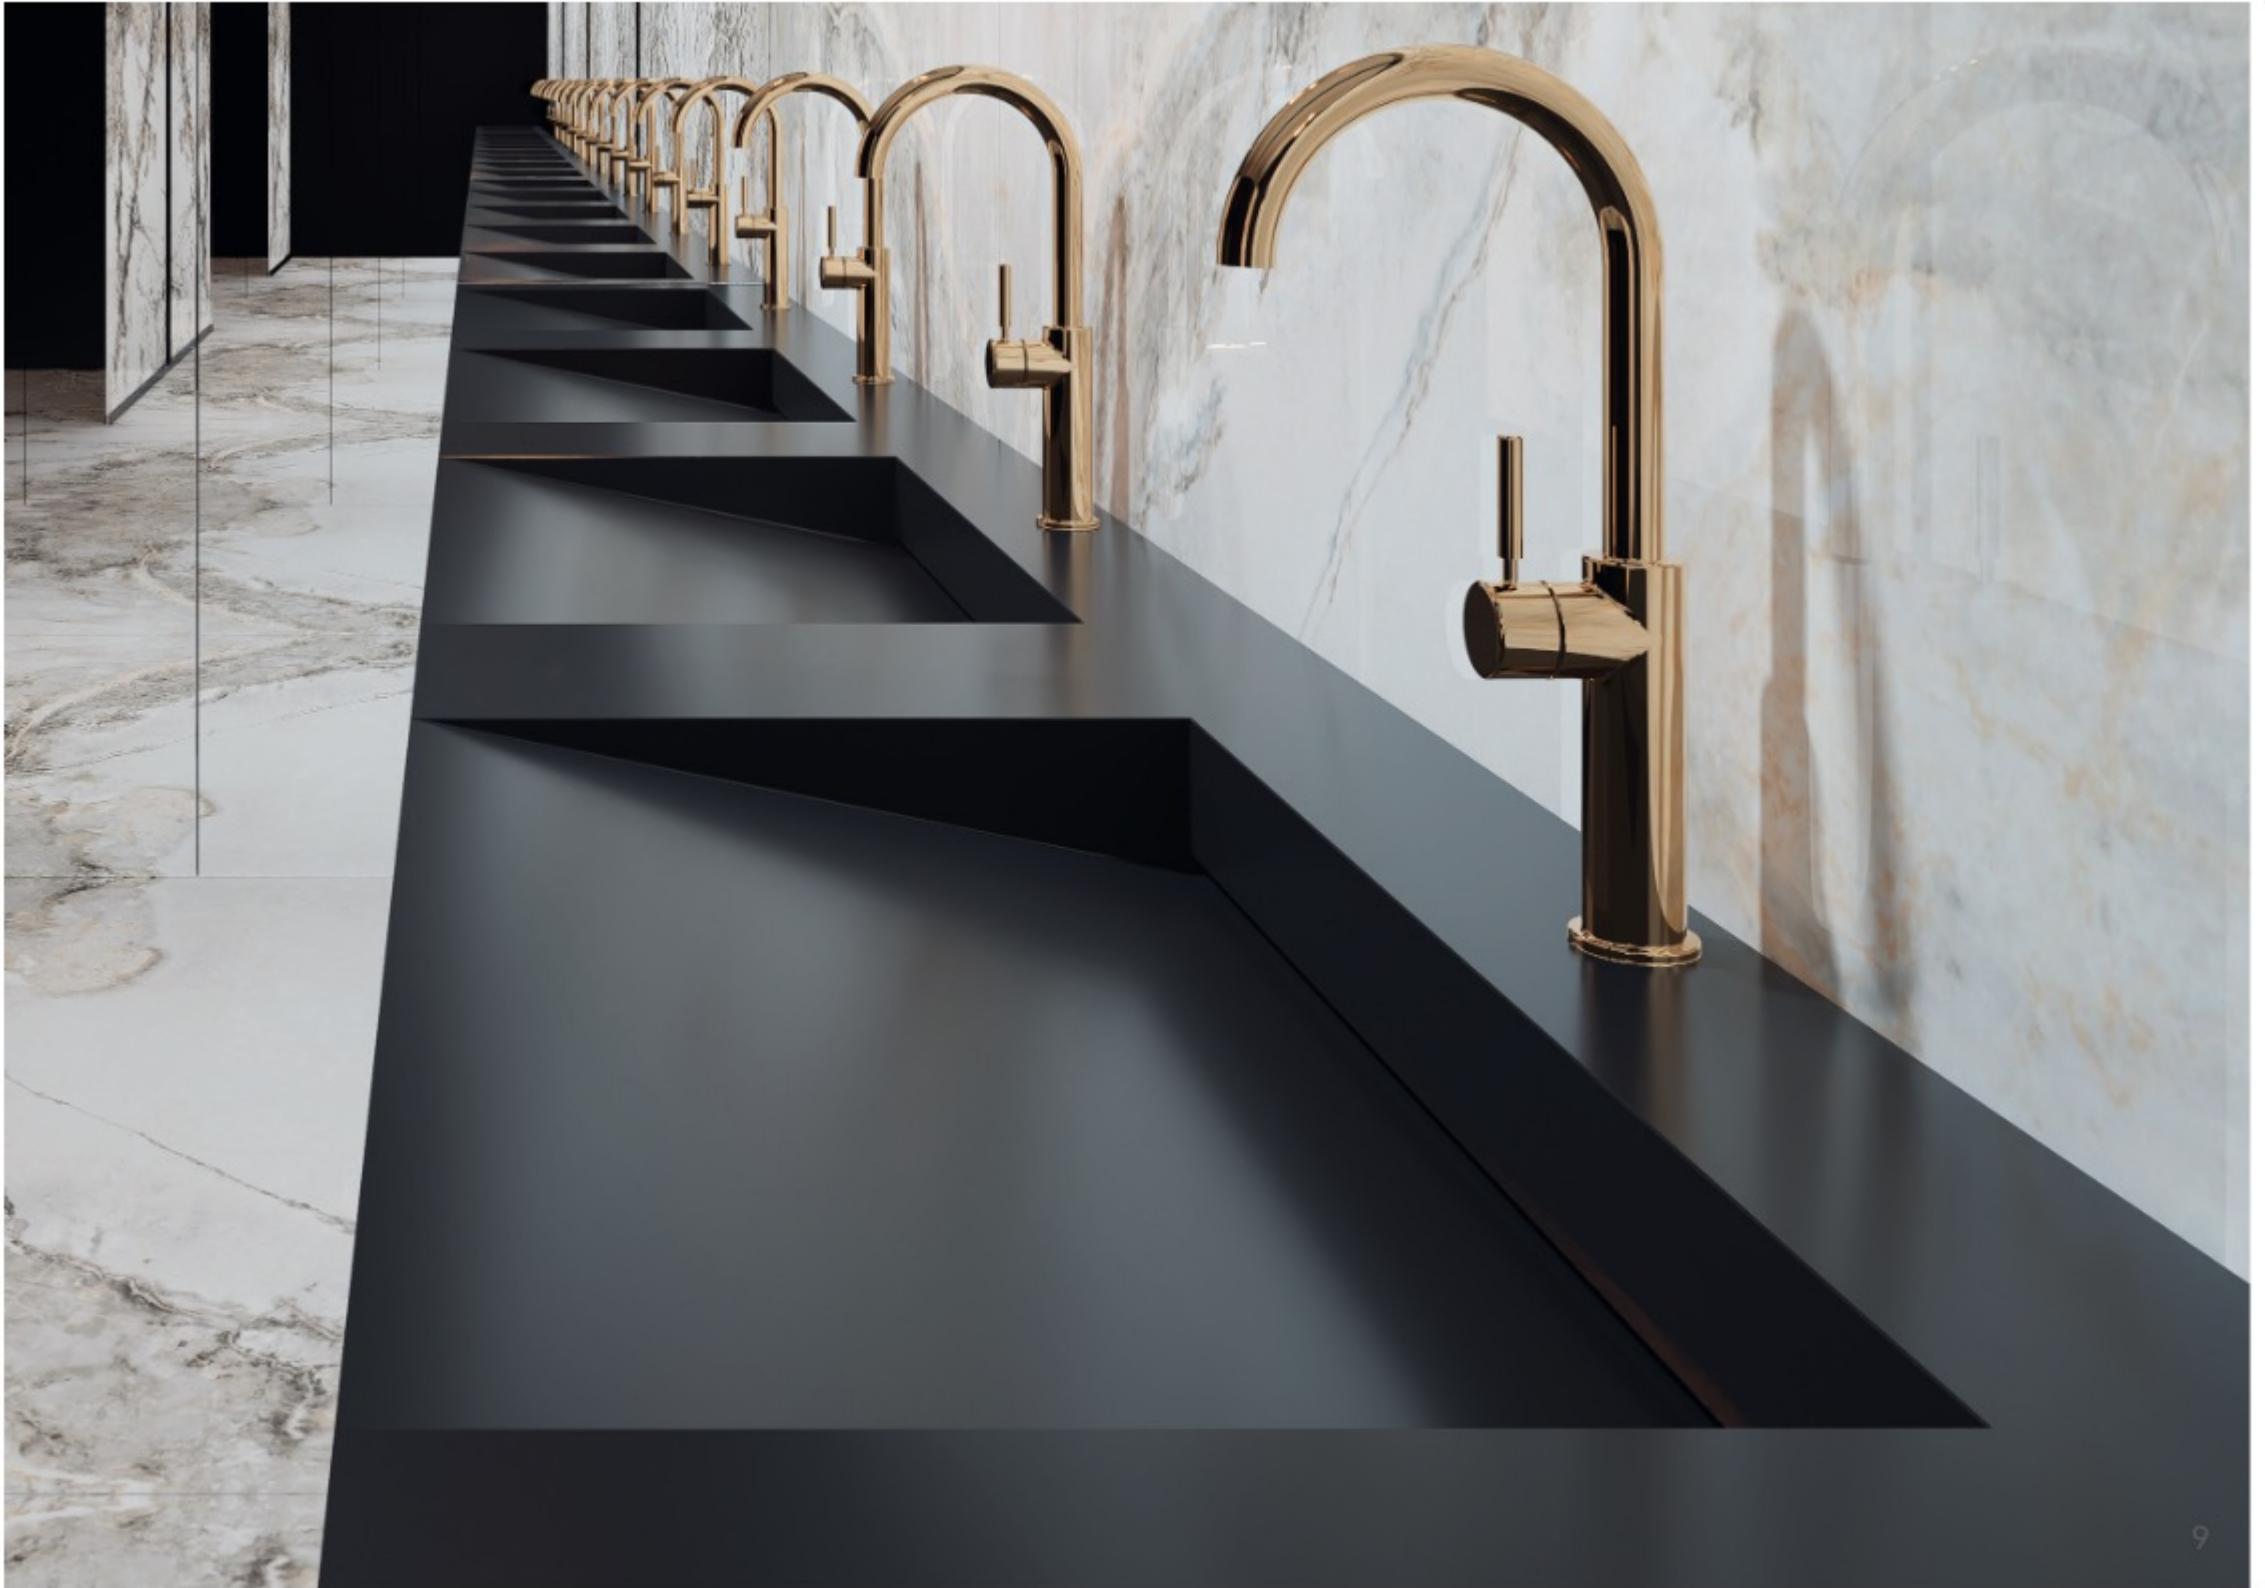

## POLYSTON SOLID SURFACE™

Polyston Solid Surface je minerálny kameň vyrábaný spoločnosťou Polyston. Skladá sa zo špeciálnej živice a minerálneho plniva, ktoré umožňujú vytvárať homogénne, jednoliate produkty. Jeho výhodou je antibakteriálny povrch s použitím aktívneho striebra a preto sa vo veľkej miere využíva v laboratóriách a ambulanciách. Všetky výrobky z materiálu Polyston sú hygienické a vhodné do kuchýň a kúpeľní ako pracovné dosky, zásteny, parapety či drezy a