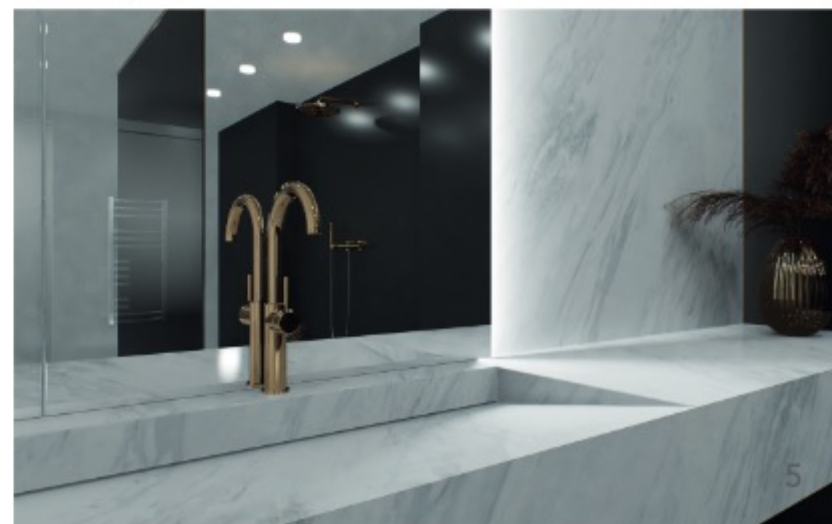

STELLA SINGLE

Lepené umývadlo so šikmou odtokovou plochou s hĺbkou 70 mm

Veľkosť umývadla
450 x 400 x 70
š x d x h

Typ dosky		výška prednej hrany bez skrinky		výška prednej hrany so skrinkou	
		č. obj.	cena	č. obj.	cena
Basic High	800 x 500	?	?	20	4 E
Standard High	1 200 x 500	?	?	20	5 E
Premium High	1 600 x 500	?	?	20	6 E

Veľkosť umývadla
600 x 400 x 70
š x d x h

Typ dosky		výška prednej hrany bez skrinky		výška prednej hrany so skrinkou	
		č. obj.	cena	č. obj.	cena
Basic High	800 x 500	110	1 E	20	4 E
Standard High	1 200 x 500	110	2 E	20	5 E
Premium High	1 600 x 500	110	3 E	20	6 E

Veľkosť umývadla
1400 x 400 x 70
š x d x h

Typ dosky		výška prednej hrany bez skrinky		výška prednej hrany so skrinkou	
		č. obj.	cena	č. obj.	cena
Premium High	1 600 x 500	110	1 E	20	4 E

Typ skriniek sa vzťahuje na dĺžku umývadlovej dosky. Atypické rozmery umývadlovej dosky na výžiadanie. Skrinky z materiálov polyston (drážkovaný, pyramidkový) a keramika. Cena uvedená bez DPH.