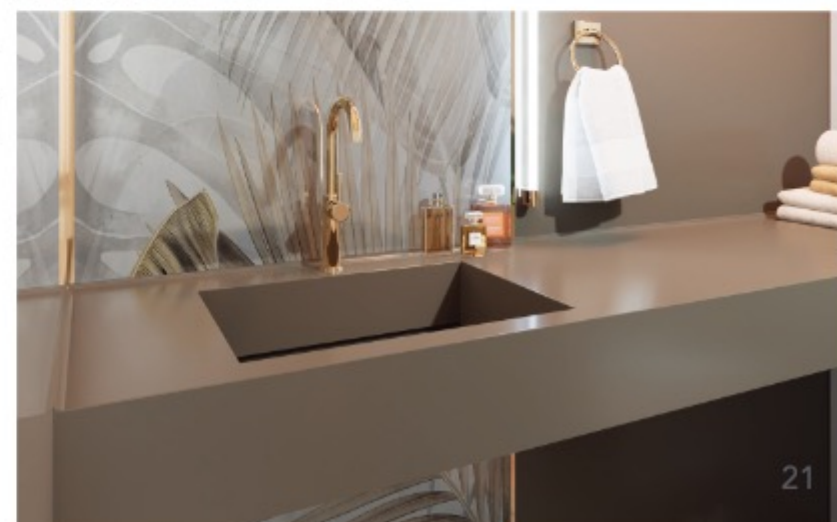

THEODORE SINGLE

Lepené umývadlo s rovnou odtokovou plochou s hĺbkou 110 mm

Veľkosť umývadla
450 x 400 x 110
š x d x h

Typ dosky		výška prednej hrany bez skrinky	č. obj.	cena	výška prednej hrany so skrinkou
Basic High	800 x 500	150	1	E	20
Standard High	1 200 x 500	150	2	E	20
Premium High	1 600 x 500	150	3	E	20

Veľkosť umývadla
600 x 400 x 110
š x d x h

Typ dosky		výška prednej hrany bez skrinky	č. obj.	cena	výška prednej hrany so skrinkou
Basic High	800 x 500	150	1	E	20
Standard High	1 200 x 500	150	2	E	20
Premium High	1 600 x 500	150	3	E	20

Veľkosť umývadla
1400 x 400 x 110
š x d x h

Typ dosky		výška prednej hrany bez skrinky	č. obj.	cena	výška prednej hrany so skrinkou
Premium High	1 600 x 500	150	1	E	20

Typ skriniek sa vzťahuje na dĺžku umývadlovej dosky. Atypické rozmery umývadlovej dosky na výžiadanie.
Skrinky z materiálov polyston (drážkovaný, pyramidkový) a keramika. Cena uvedená bez DPH.